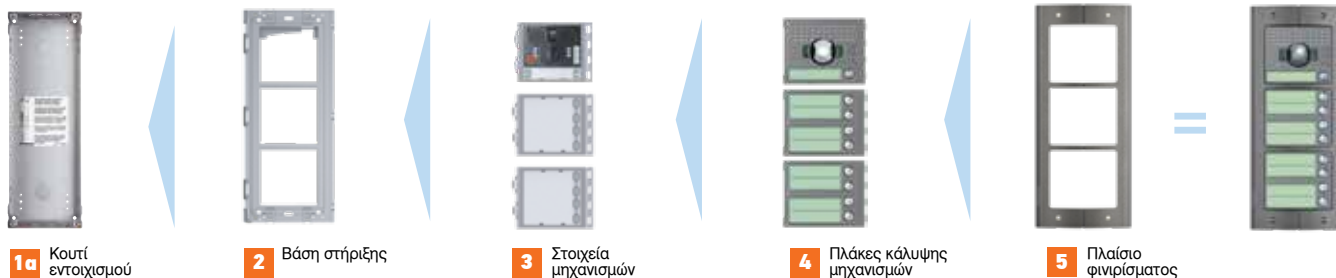

μπουτονιέρες Sfera Robur 2 καλωδίων

πίνακας επιλογής εξαρτημάτων τοποθέτησης, στοιχείων μηχανισμών και πλακών κάλυψης μηχανισμών

ΕΠΙΛΕΞΤΕ ΤΟΝ ΤΡΟΠΟ ΤΟΠΟΘΕΤΗΣΗΣ...

ΧΩΝΕΥΤΗ ΤΟΠΟΘΕΤΗΣΗ

... ΚΑΙ ΕΠΙΛΕΞΤΕ ΤΑ ΕΞΑΡΤΗΜΑΤΑ ΚΑΙ ΤΙΣ ΠΛΑΚΕΣ ΚΑΛΥΨΗΣ